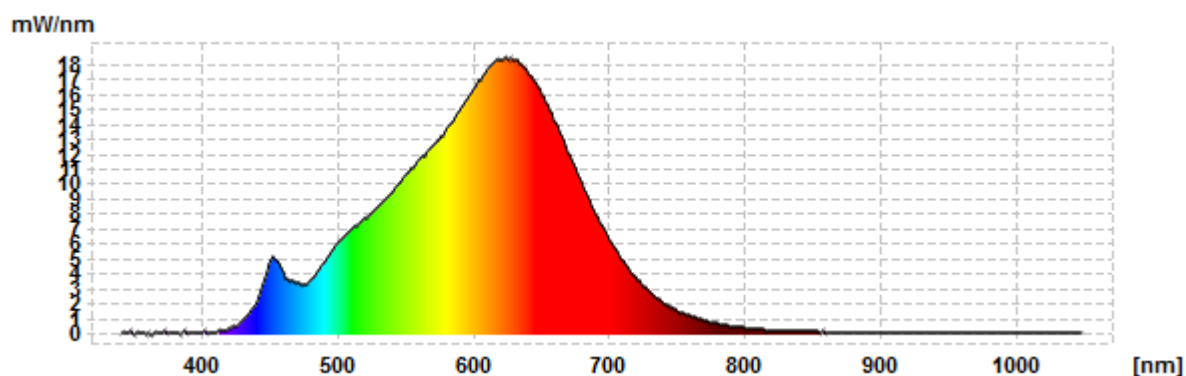

Spectrum Test Report

DEKO-LIGHT
ELEKTRONIK VERTRIEBS GMBH

Client name:	Deko Light Elektronik Vertriebs GmbH	Report time:	2017-08-03
Item No:	565307	Model name:	Deckeneinbauleuchte,24V,12W

Results

Spectrum

CIE 1931 2° observer		CIE 1964 10° observer		Color Parameters	
x	0.4679	x	0.4741	CCT [k]	2665
y	0.4203	y	0.4181	Chromaticity Error	0.004
u'	0.2633	u'	0.2683	Color Peak	625.29
v'	0.5322	v'	0.5323	Color Peak Value	18.47
				Color Dominant	583.5
				Radiometric	2.9716
Rendering Indices		Ra	92.8		
R1	92.3	R8	81.6		
R2	96.0	R9	59.1	Electrical Parameters	
R3	99.0	R10	90.2	Luminous [lm]	835.02
R4	92.4	R11	93.2	Luminous Efficacy [lm/W]	71.5895
R5	91.9	R12	84.3	Power [W]	11,664
R6	96.2	R13	93.1	Current [A]	0.486
R7	92.5	R14	98.6	Voltage [V]	24