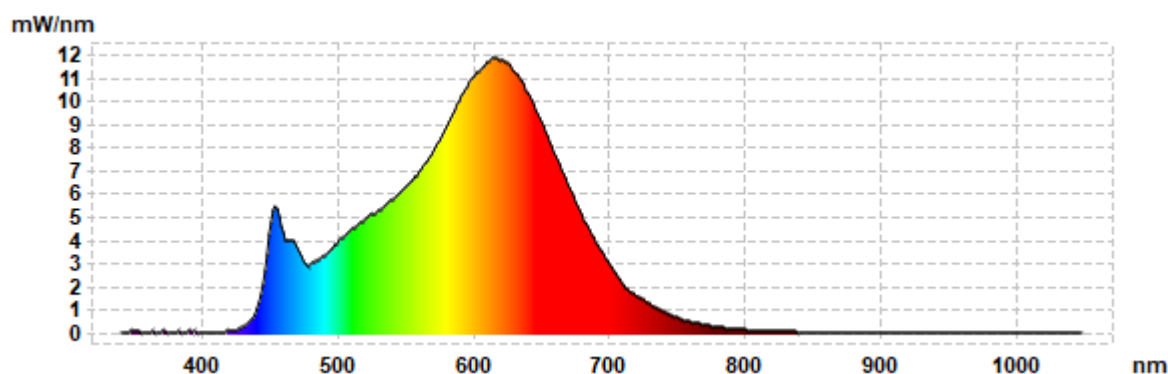

# Spectrum Test Report

**DEKO-LIGHT**  
ELEKTRONIK VERTRIEBS GMBH

<b>Client name:</b>	Deko Light Elektronik Vertriebs GmbH	<b>Report time:</b>	2019-01-09
<b>Item No:</b>	565320	<b>Model name:</b>	Deckeneinbauleuchte

## Results

### Spectrum

CIE 1931 2° observer		CIE 1964 10° observer		Color Parameters	
<b>x</b>	<b>0.4540</b>	x	0.4591	<b>CCT [k]</b>	<b>2715</b>
<b>y</b>	<b>0.4021</b>	y	0.4016	Chromaticity Error	0.003
<b>u'</b>	0.2626	<b>u'</b>	0.2661	Color Peak	616.98
<b>v'</b>	0.5232	<b>v'</b>	0.5238	Color Peak Value	11.91
				Color Dominant	585.1
				Radiometric	1.8300
Rendering Indices		<b>Ra</b>	<b>90.6</b>		
R1	93.3	R8	74.7		
R2	99.1	R9	50.0	<b>Electrical Parameters</b>	
R3	93.0	R10	99.2	<b>Luminous [lm]</b>	<b>530.93</b>
R4	90.5	R11	92.9	Luminous Efficacy [lm/W]	73.7409
R5	94.1	R12	83.5	Power [W]	7,2
R6	94.3	R13	95.8	Current [A]	0
R7	85.8	R14	97.1	Voltage [V]	230