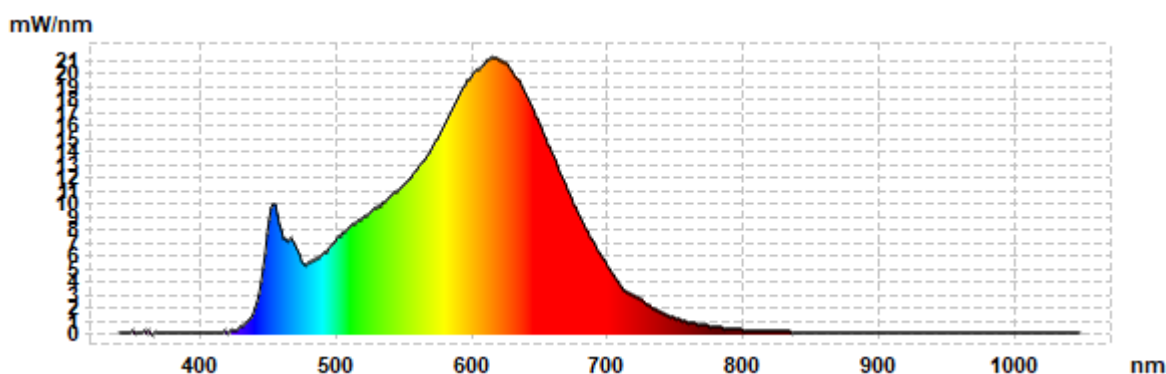

Spectrum Test Report

DEKO-LIGHT
ELEKTRONIK VERTRIEBS GMBH

Client name:	Deko Light Elektronik Vertriebs GmbH	Report time:	2019-01-09
Item No:	565323	Model name:	Deckeneinbauleuchte

Results

Spectrum

CIE 1931 2° observer		CIE 1964 10° observer		Color Parameters	
x	0.4523	x	0.4576	CCT [k]	2747
y	0.4029	y	0.4024	Chromaticity Error	0.002
u'	0.2611	u'	0.2647	Color Peak	616.98
v'	0.5232	v'	0.5238	Color Peak Value	21.22
				Color Dominant	584.7
				Radiometric	3.2779
Rendering Indices		Ra	90.7		
R1	93.1	R8	74.7		
R2	99.3	R9	49.6	Electrical Parameters	
R3	93.4	R10	99.2	Luminous [lm]	959.26
R4	90.4	R11	92.6	Luminous Efficacy [lm/W]	84.8898
R5	93.7	R12	83.1	Power [W]	11,3
R6	94.7	R13	95.5	Current [A]	0
R7	86.1	R14	97.3	Voltage [V]	230