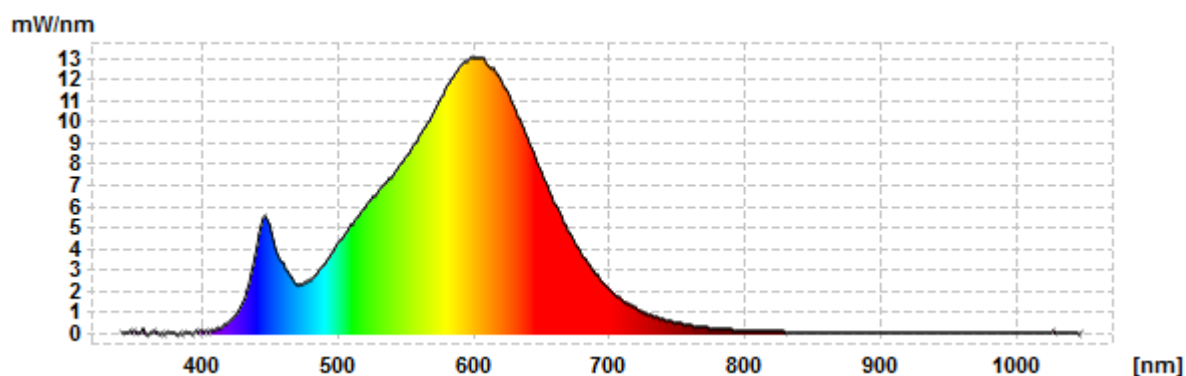

Spectrum Test Report

DEKO-LIGHT
ELEKTRONIK VERTRIEBS GMBH

Client name:	Deko Light Elektronik Vertriebs GmbH	Report time:	2017-09-07
Item No:	733035	Model name:	Stehleuchte 800 mm

Results

Spectrum

CIE 1931 2° observer		CIE 1964 10° observer		Color Parameters	
x	0.4432	x	0.4504	CCT [k]	2968
y	0.4130	y	0.4077	Chromaticity Error	0.004
u'	0.2508	u'	0.2577	Color Peak	600.26
v'	0.5258	v'	0.5248	Color Peak Value	13.09
				Color Dominant	582.1
				Radiometric	1.9363
Rendering Indices		Ra	81.3		
R1	78.8	R8	57.9		
R2	88.8	R9	2.6	Electrical Parameters	
R3	97.3	R10	74.4	Luminous [lm]	640.11
R4	79.5	R11	77.7	Luminous Efficacy [lm/W]	49.2389
R5	78.7	R12	69.2	Power [W]	13
R6	86.0	R13	80.8	Current [A]	0
R7	83.6	R14	98.6	Voltage [V]	230