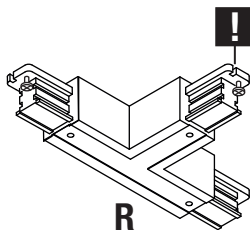

T-CONNECTOR L / R for SLV S-TRACK DALI

SLV 1002651 ...52 ...53 ...54

220V-250V

~50/60Hz

16A max.

	1002631 ...32
	1002633 ...34
	1002635 ...36

L
SLV 1002652 ...54

R
SLV 1002651 ...53