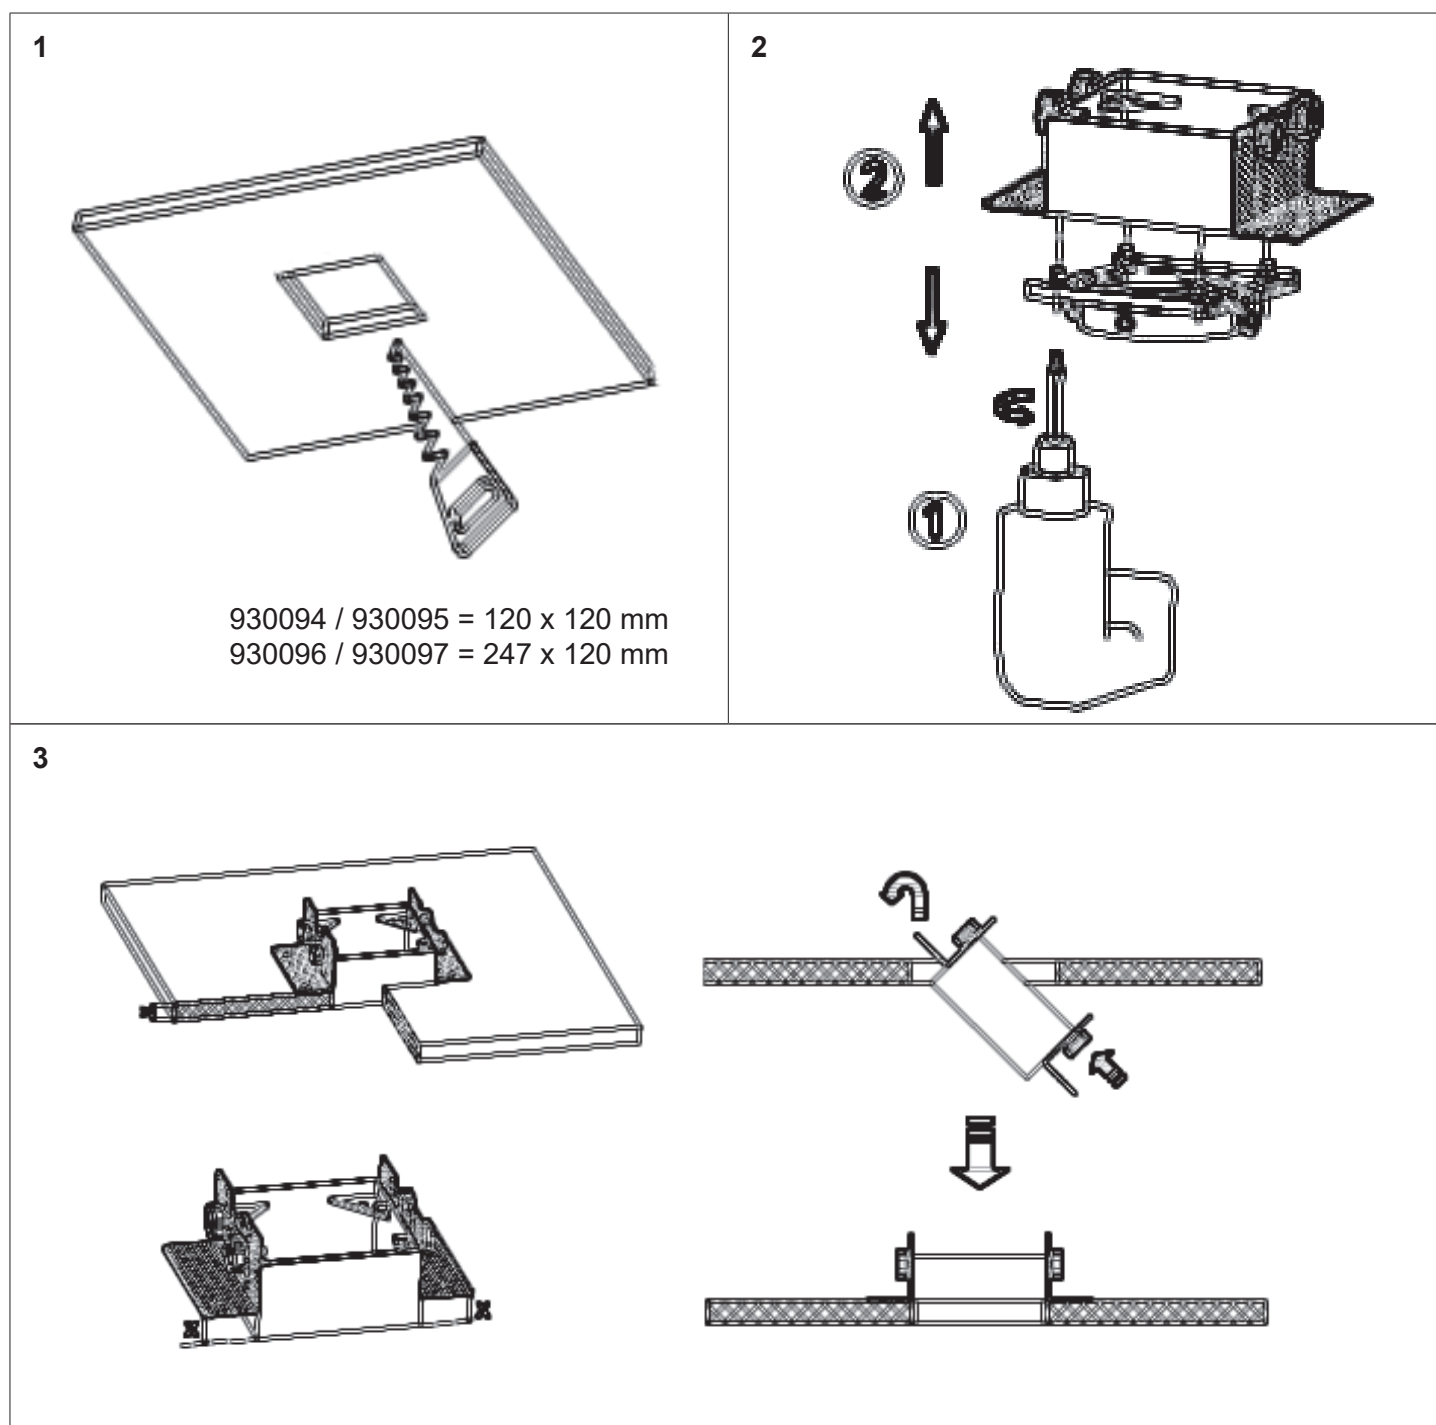

Artikel Nr. / Article No.: 930094 / 930095 / 930096 / 930097

Kardaneinsatz ohne Rahmen für Modular System COB / Trimless Gimbal for Modular System COB

Achtung! Für diese Arbeiten müssen Sie die Spannungsversorgung trennen.
Attention! For this work you must turn off the power supply.

Artikel Nr. / Article No.: 930094 / 930095 / 930096 / 930097

Kardaneinsatz ohne Rahmen für Modular System COB / Trimless Gimbal for Modular System COB