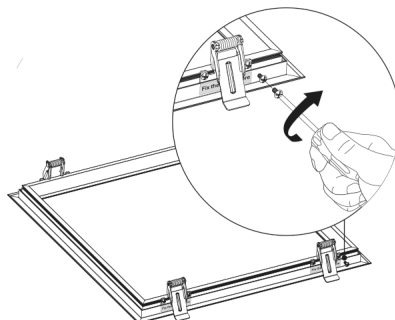

Artikel Nr. / Article No.: 930667 / 930668 / 930669

Einbaurahmen / Recessed frame

**Achtung! Für diese Arbeiten müssen Sie die Spannungsversorgung trennen.**  
**Attention! For this work you must turn off the power supply.**

für 8 mm - 30 mm Deckentiefe geeignet /  
8mm - 30mm ceiling depth suitable

1

2

3

4

| Panel       | Ausschnittsmaß / Cutout Size |
|-------------|------------------------------|
| 595x595 mm  | 625x625 mm                   |
| 620x620 mm  | 650x650 mm                   |
| 295x1195 mm | 325x1225 mm                  |
| 595x1195 mm | 625x1225 mm                  |