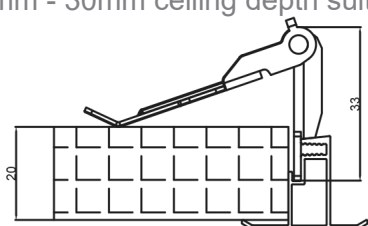

Artikel Nr. / Article No.: 930667 / 930668 / 930669

Einbaurahmen / Recessed frame

**Achtung! Für diese Arbeiten müssen Sie die Spannungsversorgung trennen.**  
**Attention! For this work you must turn off the power supply.**

für 8 mm - 30 mm Deckentiefe geeignet /  
8mm - 30mm ceiling depth suitable

1

2

3

4

| Panel       | Ausschnittsmaß / Cutout Size |
|-------------|------------------------------|
| 595x595 mm  | 625x625 mm                   |
| 620x620 mm  | 650x650 mm                   |
| 295x1195 mm | 325x1225 mm                  |
| 595x1195 mm | 625x1225 mm                  |