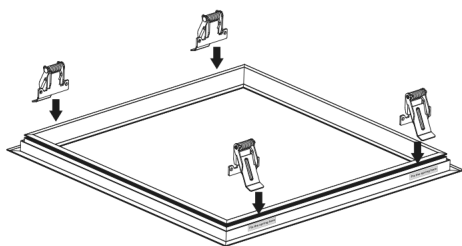

Artikel Nr. / Article No.: 930667 / 930668 / 930669

Einbaurahmen / Recessed frame

**Achtung! Für diese Arbeiten müssen Sie die Spannungsversorgung trennen.**  
**Attention! For this work you must turn off the power supply.**

für 8 mm - 30 mm Deckentiefe geeignet /  
8mm - 30mm ceiling depth suitable

1

2

3

4

| Panel       | Ausschnittsmaß / Cutout Size |
|-------------|------------------------------|
| 595x595 mm  | 625x625 mm                   |
| 620x620 mm  | 650x650 mm                   |
| 295x1195 mm | 325x1225 mm                  |
| 595x1195 mm | 625x1225 mm                  |