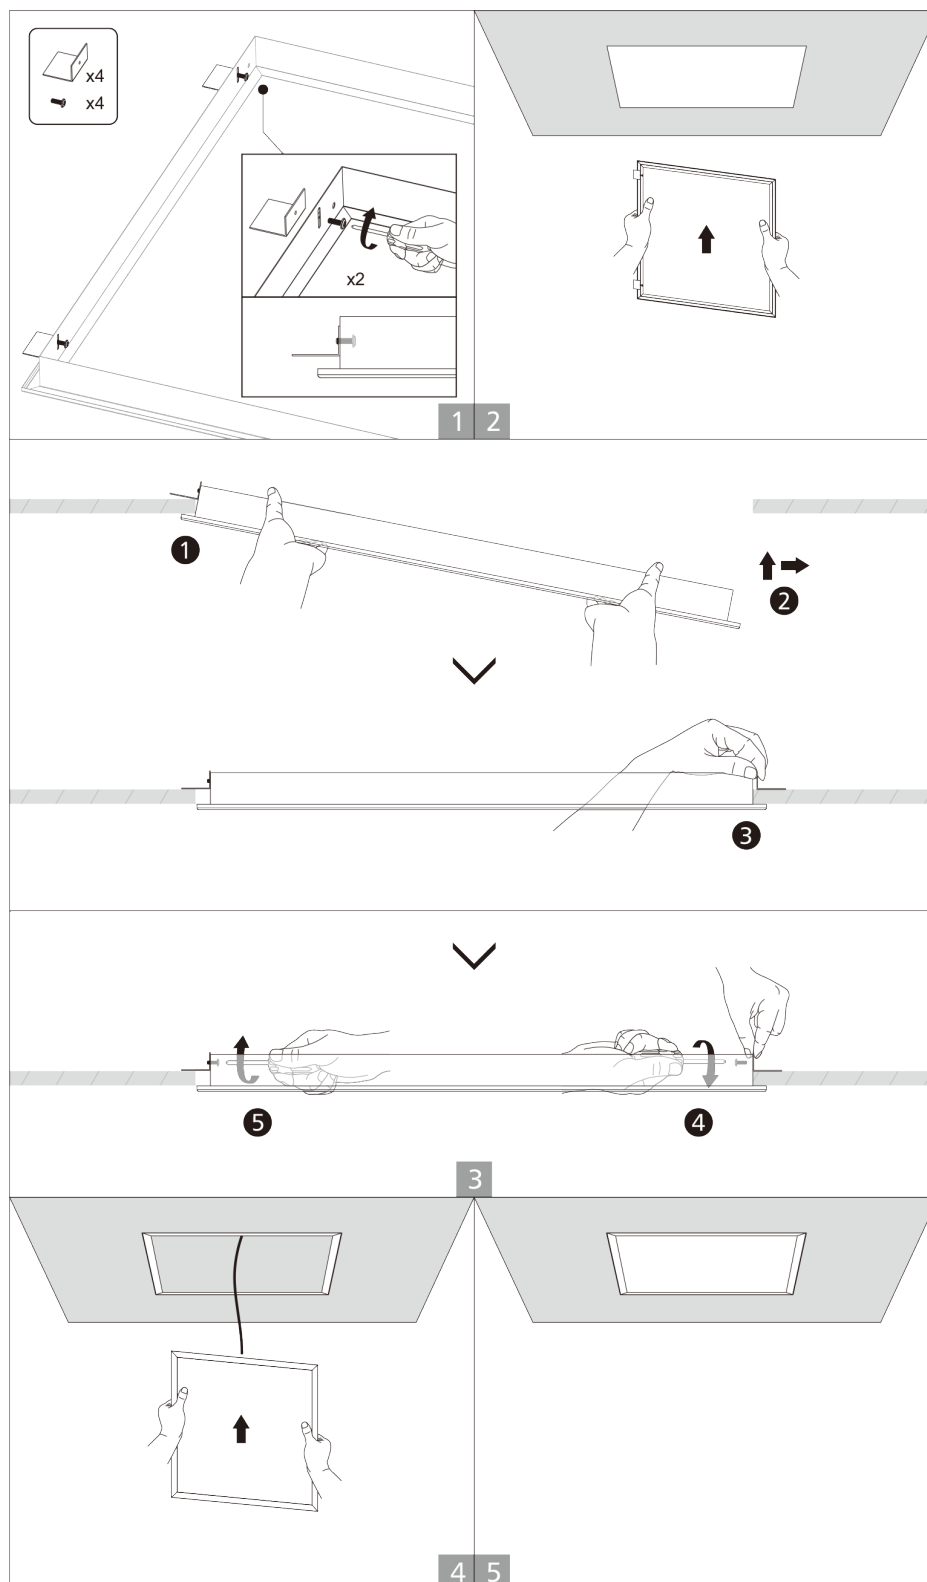

Artikel Nr. / Article No.: 930670 / 930671 / 930688

Einbaurahmen / Recessed frame

Achtung! Für diese Arbeiten müssen Sie die Spannungsversorgung trennen.
Attention! For this work you must turn off the power supply.

Panel	Ausschnittsmaß / Cutout Size
595x595 mm	610x610 mm
620x620 mm	635x635 mm
295x1195 mm	310x1210 mm
595x1195 mm	610x1210 mm