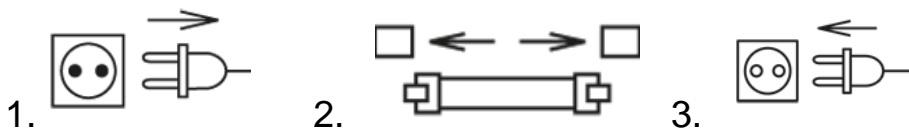

LED Retrofit R7s – Essence

R7s

Installation

Betrieb / Operation / Fonctionnement / Funcionamiento / Drift

230V
AC

Achtung / Note / Attention / Atención

Entsorgung / Disposal / Disposition / Desecho

Hg
0.0mg