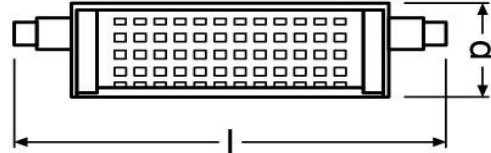

LED Retrofit R7s – Essence

R7s

Installation

Betrieb / Operation / Fonctionnement / Funcionamiento / Drift

230V
AC

Achtung / Note / Attention / Atención

Entsorgung / Disposal / Disposition / Desecho

Hg
0.0mg