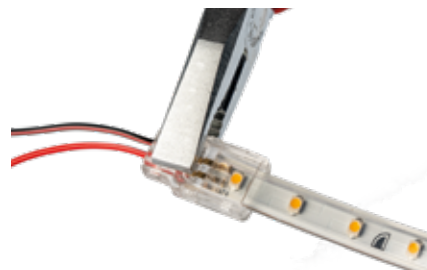

Einführen des LED-Strips in die Einspeiser Seite ohne Mittelsteg.

Festdrehen der Schrauben auf der Strip-Einspeisungsseite mit Hilfe eines PH0-Schraubendrehers oder kleiner. Bitte nicht extrem anziehen, da sonst die Gefahr des Durchbohrens der Platine gegeben ist.

### Push-Einspeiser IP67 (Bild-für-Bild-Anleitung):

Einfaches Kürzen auf gewünschte Länge an den gekennzeichneten Stellen der LED-Strips.

Öffnen der Verschlussdeckel.

Die Klebe-Schutzfolie am zu montierenden Ende des LED-Strips ggf. ablösen.

Einführen des LED-Strips in die „breiten“ Push-Einspeiser-Seite, sodass die Lötkontakte unter den Kontaktflächen liegen und der bewegliche Verschlussdeckel auf der Unterseite liegt.

Verschließen der „breiten“ Push-Einspeiser-Seite (z.B. mit Hilfe einer Kombizange) bis beide Fixpunkte arretieren.

Einführen der isolierten Anschlussleitung (0,34-0,75 mm<sup>2</sup>)\* unter Beachtung der Polarität in die „verjüngte“ Push-Einspeiser-Seite, sodass die Ader über der V-Schneide liegt.

Verschließen der „verjüngten“ Push-Einspeiser-Seite (z.B. mit Hilfe einer Kombizange) bis beide Fixpunkte arretieren.