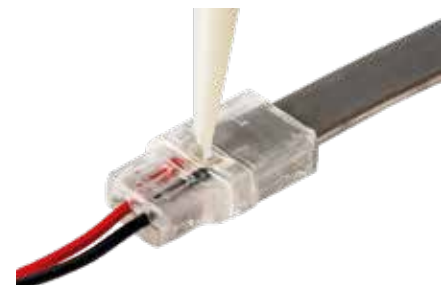

### Push-Einspeiser IP67 (Bild-für-Bild-Anleitung):

Einfaches Kürzen auf gewünschte Länge an den gekennzeichneten Stellen der LED-Strips.

Öffnen der Verschlussdeckel.

Die Klebe-Schutzfolie am zu montierenden Ende des LED-Strips ggf. ablösen.

Einführen des LED-Strips in die „breiten“ Push-Einspeiser-Seite, sodass die Lötkontakte unter den Kontaktflächen liegen und der bewegliche Verschlussdeckel auf der Unterseite liegt.

Verschließen der „breiten“ Push-Einspeiser-Seite (z.B. mit Hilfe einer Kombizange) bis beide Fixpunkte arretieren.

Einführen der isolierten Anschlussleitung (0,34-0,75 mm<sup>2</sup>)\* unter Beachtung der Polarität in die „verjüngte“ Push-Einspeiser-Seite, sodass die Ader über der V-Schneide liegt.

Verschließen der „verjüngten“ Push-Einspeiser-Seite (z.B. mit Hilfe einer Kombizange) bis beide Fixpunkte arretieren.

Funktionstest des Push-Einspeisers im endverbauten Zustand. Prüfen, ob Dorn und V-Schneide allpolig anliegen.

Versiegeln des Einspeisers mit neutral vernetztem Silikon, mit Hilfe der Silikonspitze über das auf der Unterseite befindliche Loch (Silikon separat erhältlich Art.-Nr.: 89998)